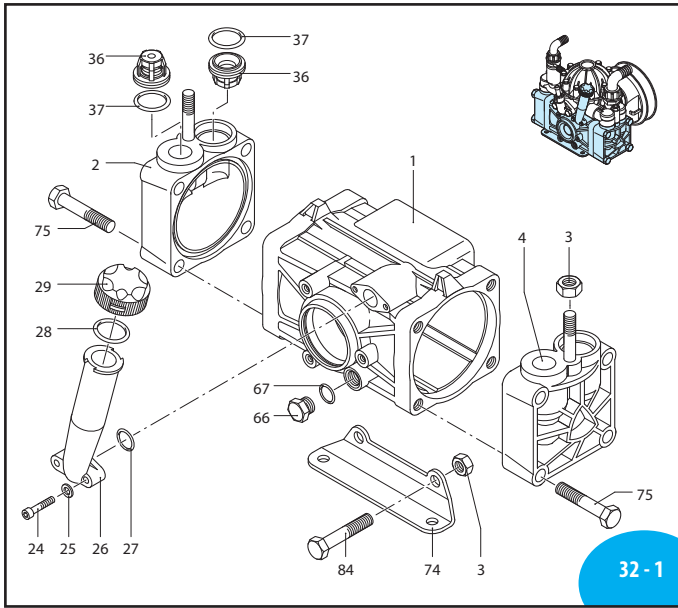

A.R. NORTH AMERICA

AR 50

AR 50

Pos	Code	Discription	Qty	Note
1	650011	Pump body	1	
2	650102	Head	1	
3	320130	Nut M12	4	T445*
4	650101	Head	1	
5	160311	Nut M8	2	SS T180*
6	650390	Plate	2	
7	650081	Diaphragm	2	Viton
	650082	Diaphragm	2	NBR
	650085	Diaphragm	2	Desmopan
	650080	Diaphragm	2	BlueFlex™
8	650090	Plate	2	
9	650320	Hub pin	2	
10	650190	Piston ring	2	
11	650061	Bushing	2	
12	650121	Piston Ø 63	2	
13	650071	Pin	2	
14	160691	Ring circlip Øi 18	4	
15	650142	Connecting-rod	2	
16	650130	Ring connecting rod	2	
17	650111	Sleeve	2	
18	200390	Ring circlip Øi 62	1	
19	650040	Cover	1	
20	650920	O-ring Ø 53.65x2.62	1	
21	650480	Ring circlip Øe 30	1	
22	230330	Bearing	1	
23	161050	Ring circlip Øi 72	1	
24	850850	Screw TCEI M6x30	2	T90*
25	550331	Washer	2	
26	650030	Tank	1	
27	180101	O-ring Ø 17.5x2	2	
28	550040	O-ring Ø 26.62x2.62	5	
29	550050	Plug	1	
30	650160	Spacer	1	
31	650200	Bearing	1	
32	1400150	Ring seal	1	
33	650170	Shaft marked S	1	
34	1400140	Flange	1	
35	961340	Washer	1	
36	659050	Valve	4	
37	320030	O-ring Ø 31.5x4.5	4	
38	650180	Semi air chamber lower	1	
	659204	Semi air chamber	1	See ●
39	650520	Semi air chamber lower	1	
	650523	Air chamber	1	BlueFlex™
40	650230	Semi air chamber upper	1	Red
41	180020	Air valve	1	
42	650542	Gasket	1	
43	621780	Screw TE M8x40	10	T180*
45	390290	O-ring Ø 29x3	1	