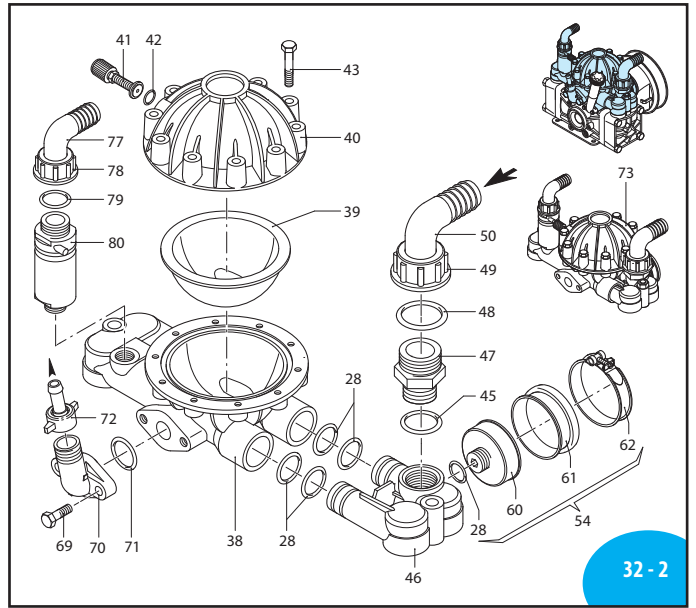

A.R. NORTH AMERICA

AR 50

AR 50

Pos	Code	Discription	Qty	Note
1	650011	Pump body	1	
2	650102	Head	1	
3	320130	Nut M12	4	T445*
4	650101	Head	1	
5	160311	Nut M8	2	SS T180*
6	650390	Plate	2	
7	650081	Diaphragm	2	Viton
	650082	Diaphragm	2	NBR
	650085	Diaphragm	2	Desmopan
	650080	Diaphragm	2	BlueFlex™
8	650090	Plate	2	
9	650320	Hub pin	2	
10	650190	Piston ring	2	
11	650061	Bushing	2	
12	650121	Piston Ø 63	2	
13	650071	Pin	2	
14	160691	Ring circlip Øi 18	4	
15	650142	Connecting-rod	2	
16	650130	Ring connecting rod	2	
17	650111	Sleeve	2	
18	200390	Ring circlip Øi 62	1	
19	650040	Cover	1	
20	650920	O-ring Ø 53.65x2.62	1	
21	650480	Ring circlip Øe 30	1	
22	230330	Bearing	1	
23	161050	Ring circlip Øi 72	1	
24	850850	Screw TCEI M6x30	2	T90*
25	550331	Washer	2	
26	650030	Tank	1	
27	180101	O-ring Ø 17.5x2	2	
28	550040	O-ring Ø 26.62x2.62	5	
29	550050	Plug	1	
30	650160	Spacer	1	
31	650200	Bearing	1	
32	1400150	Ring seal	1	
33	650170	Shaft marked S	1	
34	1400140	Flange	1	
35	961340	Washer	1	
36	659050	Valve	4	
37	320030	O-ring Ø 31.5x4.5	4	
38	650180	Semi air chamber lower	1	
	659204	Semi air chamber	1	See ●
39	650520	Semi air chamber lower	1	
	650523	Air chamber	1	BlueFlex™
40	650230	Semi air chamber upper	1	Red
41	180020	Air valve	1	
42	650542	Gasket	1	
43	621780	Screw TE M8x40	10	T180*
45	390290	O-ring Ø 29x3	1	