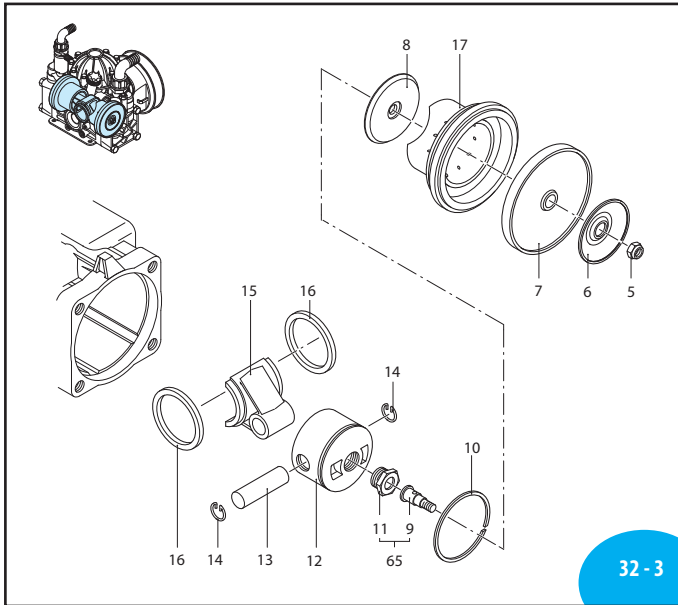

A.R. NORTH AMERICA

AR 50

AR 50

Pos	Code	Discription	Qty	Note
1	650011	Pump body	1	
2	650102	Head	1	
3	320130	Nut M12	4	T445*
4	650101	Head	1	
5	160311	Nut M8	2	SS T180*
6	650390	Plate	2	
7	650081	Diaphragm	2	Viton
	650082	Diaphragm	2	NBR
	650085	Diaphragm	2	Desmopan
	650080	Diaphragm	2	BlueFlex™
8	650090	Plate	2	
9	650320	Hub pin	2	
10	650190	Piston ring	2	
11	650061	Bushing	2	
12	650121	Piston Ø 63	2	
13	650071	Pin	2	
14	160691	Ring circlip Øi 18	4	
15	650142	Connecting-rod	2	
16	650130	Ring connecting rod	2	
17	650111	Sleeve	2	
18	200390	Ring circlip Øi 62	1	
19	650040	Cover	1	
20	650920	O-ring Ø 53.65x2.62	1	
21	650480	Ring circlip Øe 30	1	
22	230330	Bearing	1	
23	161050	Ring circlip Øi 72	1	
24	850850	Screw TCEI M6x30	2	T90*
25	550331	Washer	2	
26	650030	Tank	1	
27	180101	O-ring Ø 17.5x2	2	
28	550040	O-ring Ø 26.62x2.62	5	
29	550050	Plug	1	
30	650160	Spacer	1	
31	650200	Bearing	1	
32	1400150	Ring seal	1	
33	650170	Shaft marked S	1	
34	1400140	Flange	1	
35	961340	Washer	1	
36	659050	Valve	4	
37	320030	O-ring Ø 31.5x4.5	4	
38	650180	Semi air chamber lower	1	
	659204	Semi air chamber	1	See ●
39	650520	Semi air chamber lower	1	
	650523	Air chamber	1	BlueFlex™
40	650230	Semi air chamber upper	1	Red
41	180020	Air valve	1	
42	650542	Gasket	1	
43	621780	Screw TE M8x40	10	T180*
45	390290	O-ring Ø 29x3	1	