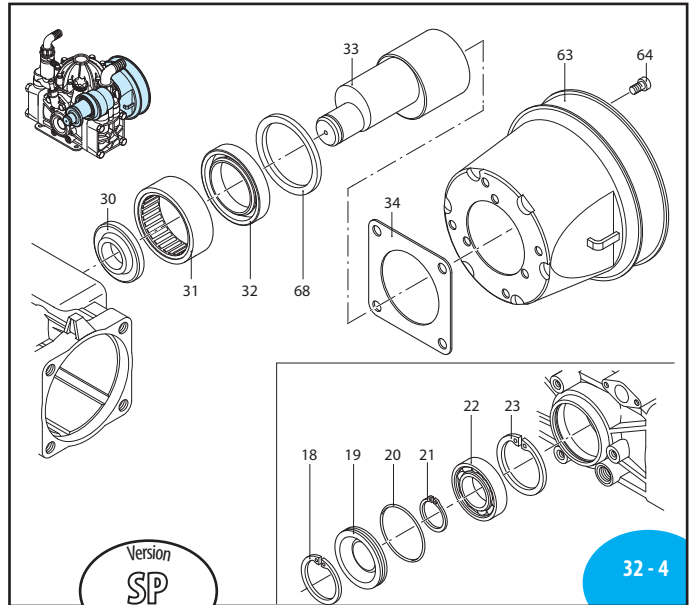

A.R. NORTH AMERICA

AR 50

AR 50

Pos	Code	Discription	Qty	Note
1	650011	Pump body	1	
2	650102	Head	1	
3	320130	Nut M12	4	T445*
4	650101	Head	1	
5	160311	Nut M8	2	SS T180*
6	650390	Plate	2	
7	650081	Diaphragm	2	Viton
	650082	Diaphragm	2	NBR
	650085	Diaphragm	2	Desmopan
	650080	Diaphragm	2	BlueFlex™
8	650090	Plate	2	
9	650320	Hub pin	2	
10	650190	Piston ring	2	
11	650061	Bushing	2	
12	650121	Piston Ø 63	2	
13	650071	Pin	2	
14	160691	Ring circlip Øi 18	4	
15	650142	Connecting-rod	2	
16	650130	Ring connecting rod	2	
17	650111	Sleeve	2	
18	200390	Ring circlip Øi 62	1	
19	650040	Cover	1	
20	650920	O-ring Ø 53.65x2.62	1	
21	650480	Ring circlip Øe 30	1	
22	230330	Bearing	1	
23	161050	Ring circlip Øi 72	1	
24	850850	Screw TCEI M6x30	2	T90*
25	550331	Washer	2	
26	650030	Tank	1	
27	180101	O-ring Ø 17.5x2	2	
28	550040	O-ring Ø 26.62x2.62	5	
29	550050	Plug	1	
30	650160	Spacer	1	
31	650200	Bearing	1	
32	1400150	Ring seal	1	
33	650170	Shaft marked S	1	
34	1400140	Flange	1	
35	961340	Washer	1	
36	659050	Valve	4	
37	320030	O-ring Ø 31.5x4.5	4	
38	650180	Semi air chamber lower	1	
	659204	Semi air chamber	1	See ●
39	650520	Semi air chamber lower	1	
	650523	Air chamber	1	BlueFlex™
40	650230	Semi air chamber upper	1	Red
41	180020	Air valve	1	
42	650542	Gasket	1	
43	621780	Screw TE M8x40	10	T180*
45	390290	O-ring Ø 29x3	1	